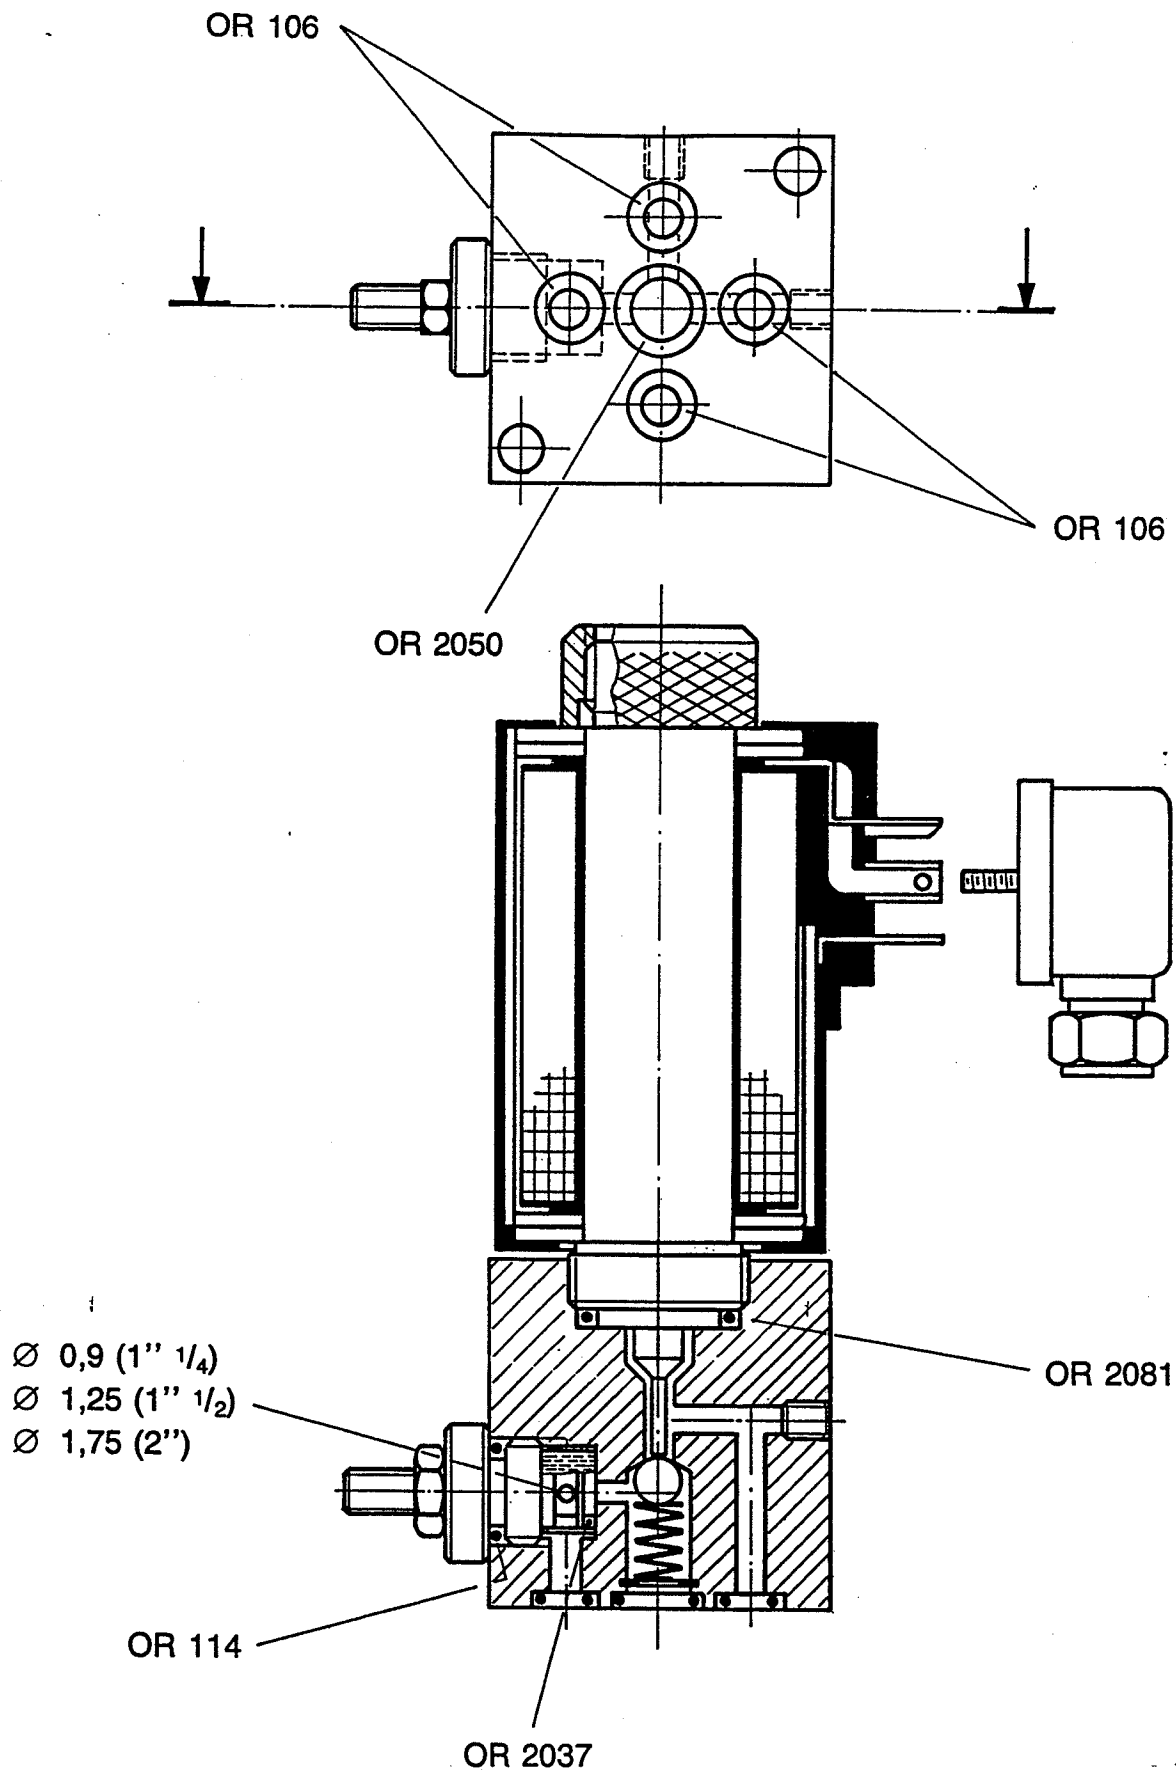

VML / EN

GMV - Pero

N° 3233

Data: 3/90

VMD / EN

GMV - Pero

N° 3223

Data: 3/90

Data: 3/90

- OR 4150 (1/4")
- OR 4187 (1/2")
- OR 156 (2")

OR 106

- OR 4112 (1/4")
- OR 4150 (1/2")
- OR 147 (2")

TYPE "ZERO" PUMP UNIT

REPLACED WITH NEW TYPE IN 2000

VR

GMV - Pero