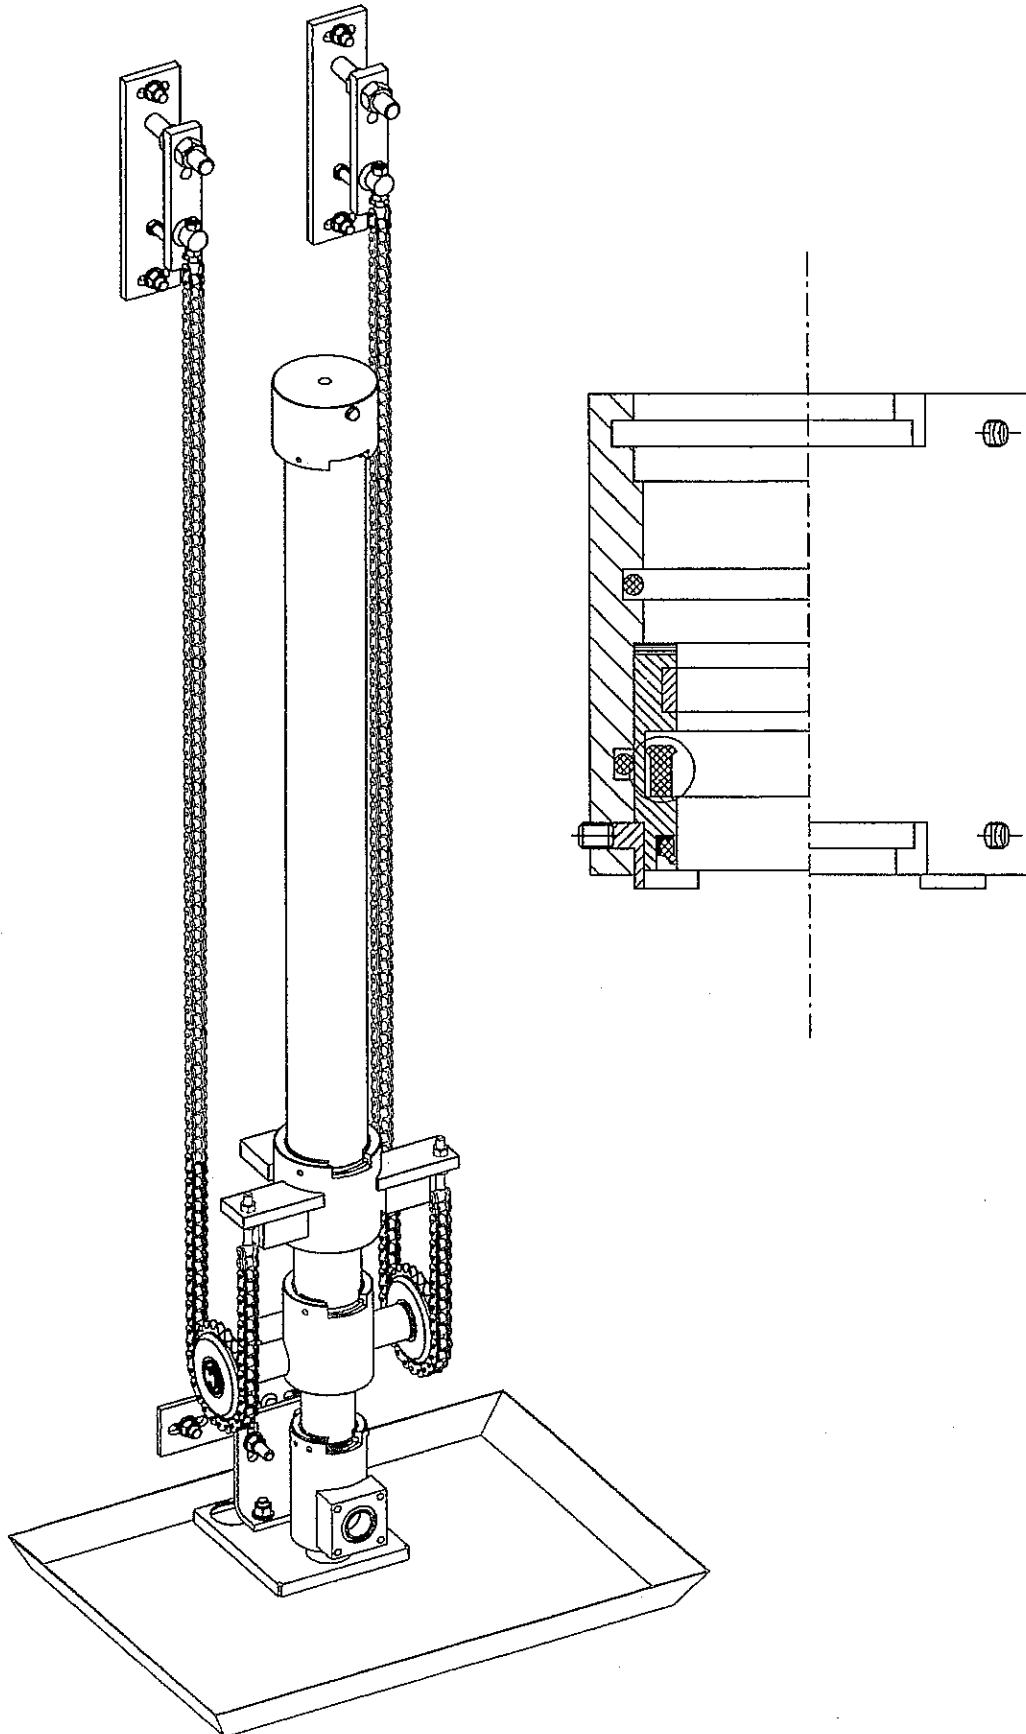

TELESCOPIC JACK EC/TCS/AEC

Ompackning / Repacking / Sostituzione delle guarnizioni /
Dichtungswechsel / Wymiana uszczelek

M 2:1

2004-02-16

1

CB/JA

1/15

THIS DOCUMENT IS EXCLUSIVE
OWNERSHIP OF GMV
IT IS PROHIBITED TO REPRODUCE
OR DIVULGE IT.