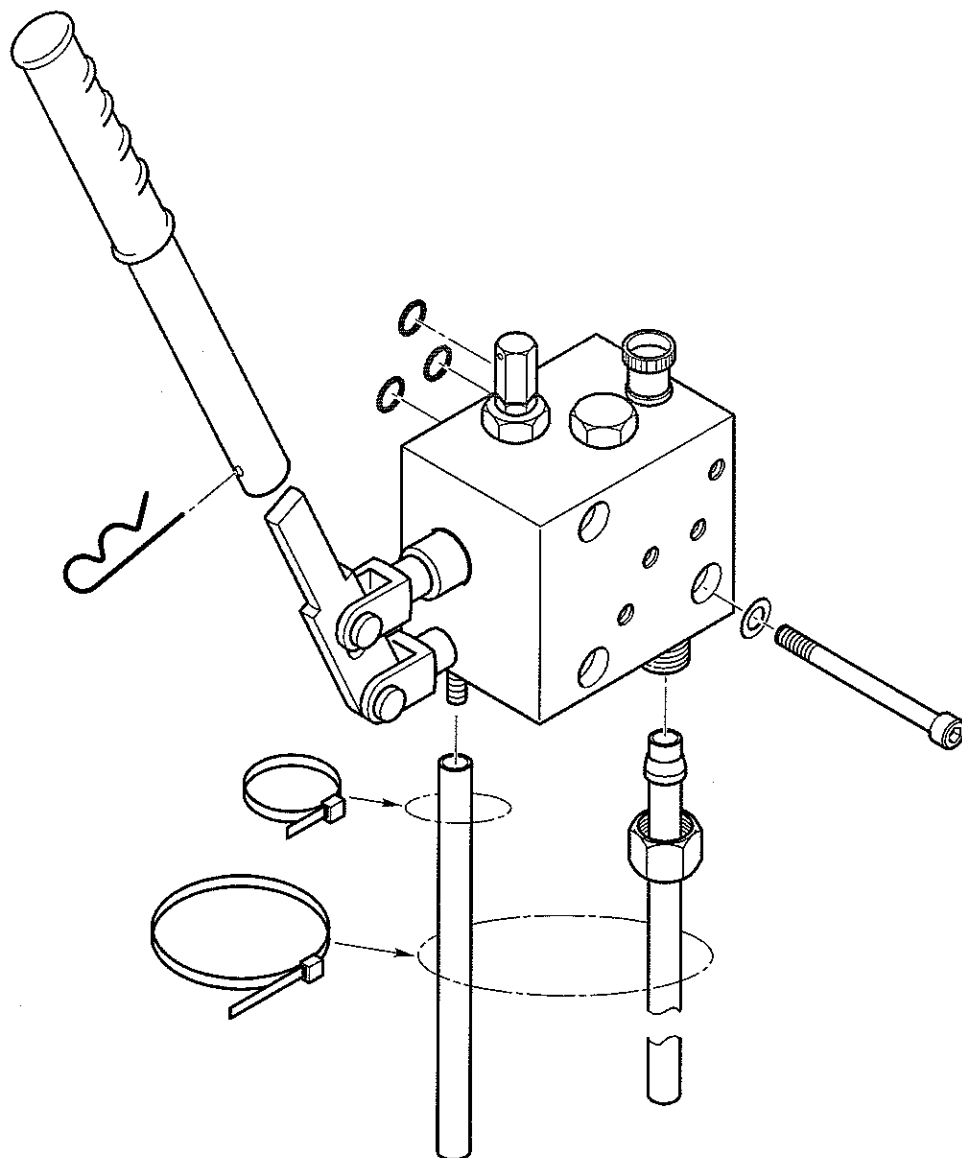

# GMV

pompa a mano PAM 800  
hand pump PAM 800

doc.n°: 07\_018

data: 14/05/2001

pagina 1 / 1 sezione 3

file: 07\_018.fm

descrizione	description	codice / code
pompa a mano PAM 800	hand pump PAM 800	R8 0800 001

**P 81**

<b>descrizione</b>	<b>description</b>	<b>codice / code</b>
P 81 1 <sup>1</sup> / <sub>4</sub>	P 81 1 <sup>1</sup> / <sub>4</sub>	R8 0300 031
P 81 1 <sup>1</sup> / <sub>2</sub>	P 81 1 <sup>1</sup> / <sub>2</sub>	R8 0303 025