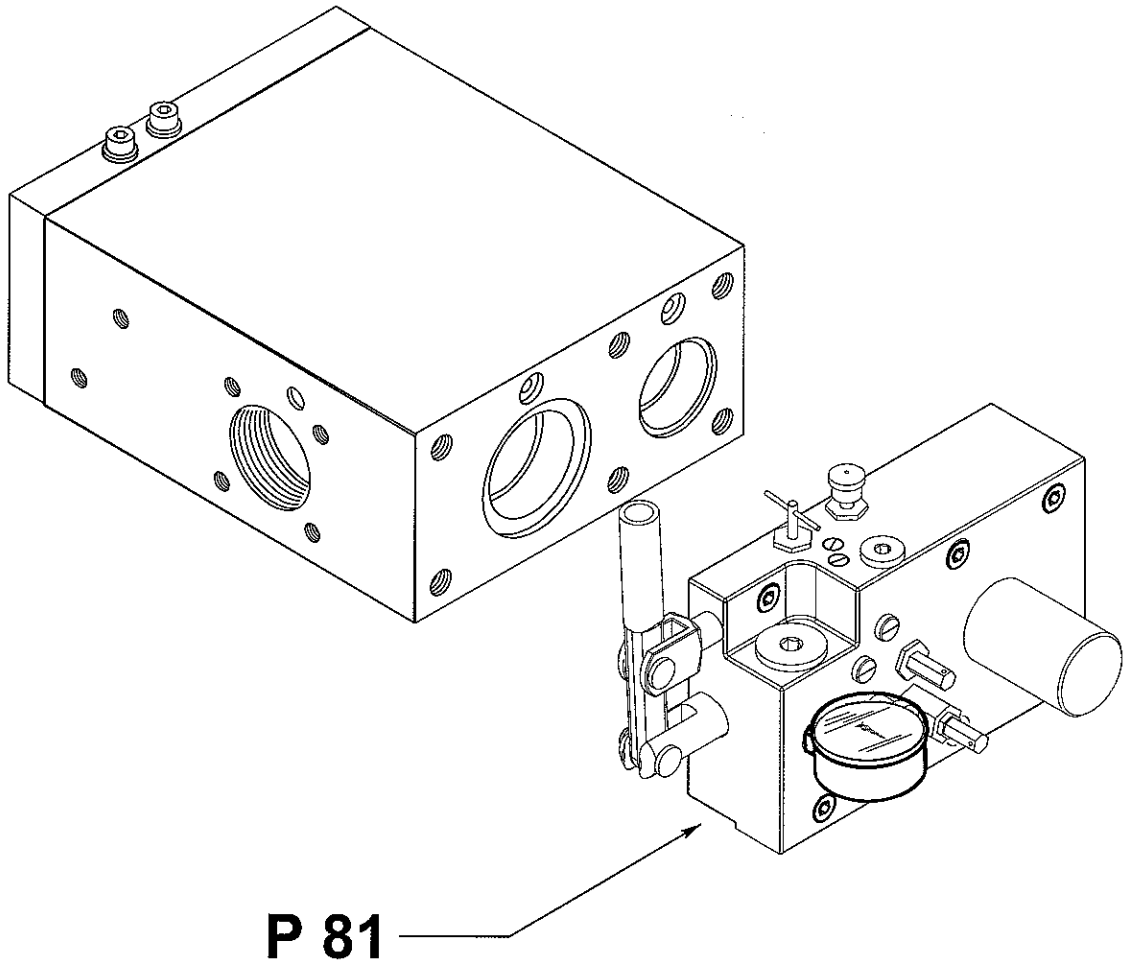

# GMV

pompa a mano PAM 800  
hand pump PAM 800

doc.n°: 07\_018

data: 14/05/2001

pagina 1 / 1 sezione 3

file: 07\_018.fm

descrizione	description	codice / code
pompa a mano PAM 800	hand pump PAM 800	R8 0800 001

**P 81**

<b>descrizione</b>	<b>description</b>	<b>codice / code</b>
P 81 1 <sup>1</sup> / <sub>4</sub>	P 81 1 <sup>1</sup> / <sub>4</sub>	R8 0300 031
P 81 1 <sup>1</sup> / <sub>2</sub>	P 81 1 <sup>1</sup> / <sub>2</sub>	R8 0303 025