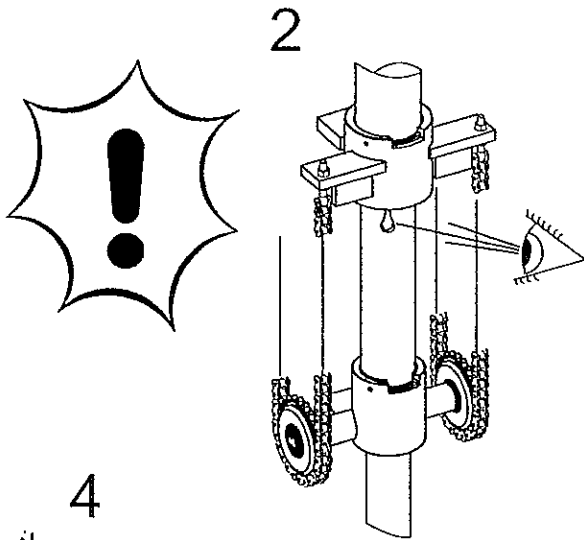

OLD JACKS → 1994
(Not step 6).

6