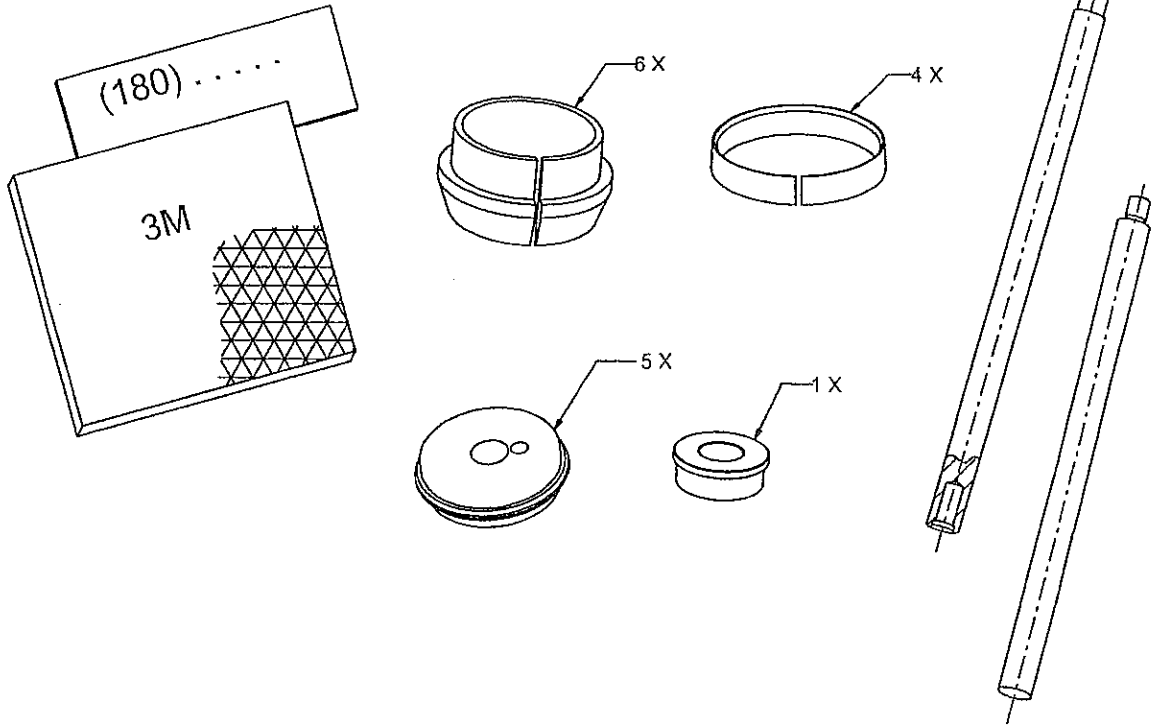

# TELESCOPIC JACK EC/TCS/AEC

Ompackning / Repacking / Sostituzione delle guarnizioni /  
Dichtungswchsel / Wymiana uszczeliek

M 2:1

2004-02-16

1

CB/JÄ

2/15

Part no. R 0023324